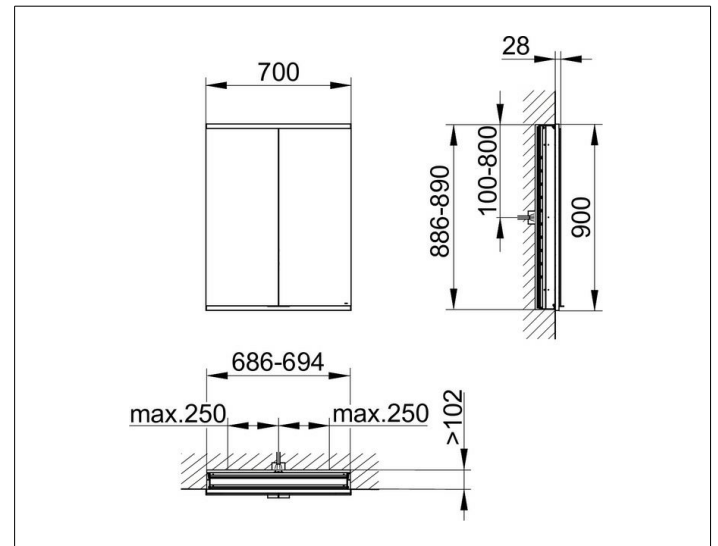

Royal Modular 2.0
800210071000200 Spiegelschrank

PRODUKT

ZEICHNUNG

EEK: C ,

OBERFLÄCHE

silber-eloxiert

ABMESSUNG

700 x 900 x 120 mm