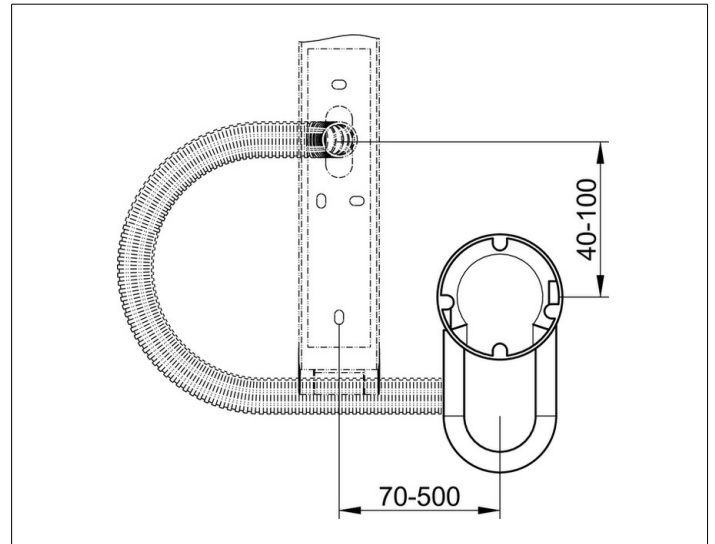

Kosmetikspiegel
1769900003 Rohbau-Set

PRODUKT

ZEICHNUNG

PRODUKTBESCHREIBUNG

Hohlwandmontage
 für die Unterputz-Montage von Kabel und Netzteil
 des Kosmetikspiegels iLook_move,
 bestehend aus Leerrohr und Elektronikdose

ABMESSUNG

800 mm

AUSSCHREIBUNGSTEXT

KEUCO Rohbau-Set, 17699000003
 Elektronikdose für Hohlraummontage
 von Kabel und Netzteil des Kosmetikspiegels iLook_move,
 Bestehend aus Leerrohr (500 mm) und Wandanschlußdose,

Passend zu Kosmetikspiegel iLook_move, Art.Nr:
 17612019003/17613019003

Leerrohr ist auf Anfrage auch in Sonderlänge erhältlich.

Detaillierte Montage und Platzierungshinweise finden
 Sie in der zugehörigen Montageanleitung unter www.keuco.de