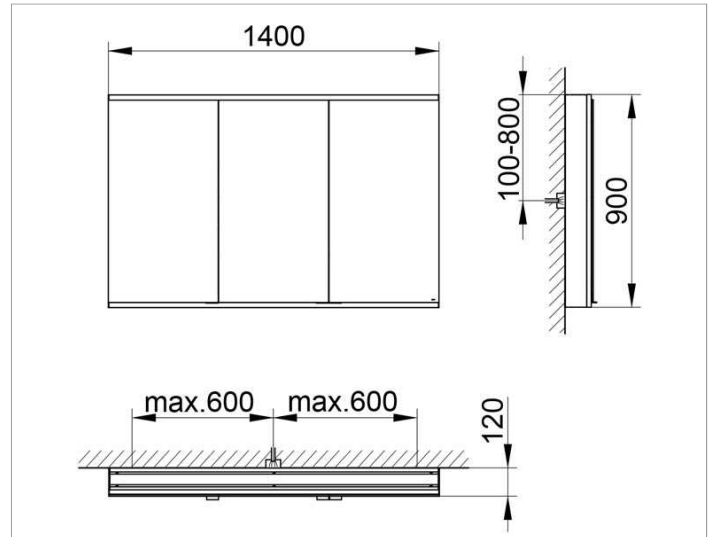

Royal Modular 2.0  
800301141000300 Spiegelschrank

PRODUKT

ZEICHNUNG

OBERFLÄCHE

silber-eloxiert

ABMESSUNG

1400 x 900 x 120 mm