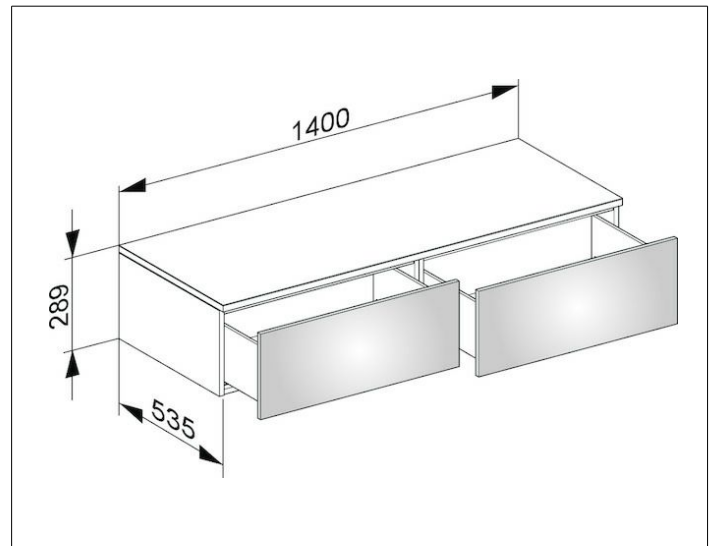

Edition 400

31765270000 Sideboard

PRODUKT

ZEICHNUNG

OBERFLÄCHE

weiß/Glas weiß satiniert

ABMESSUNG

1400 x 289 x 535 mm