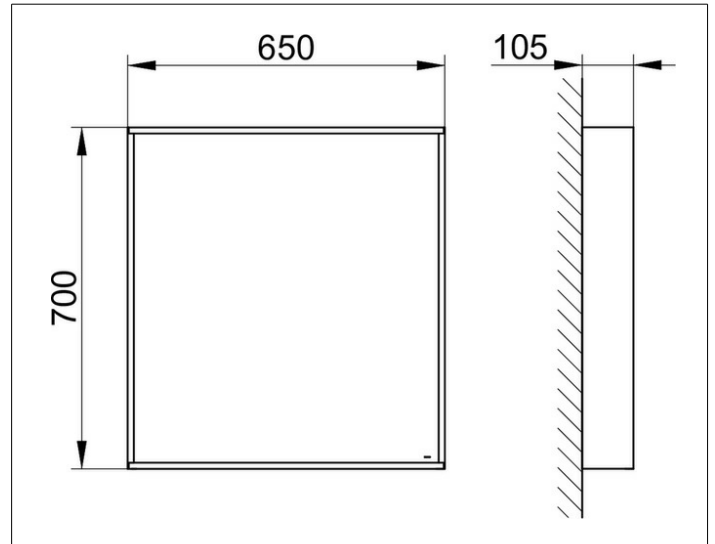

Lichtspiegel
07895172000 Kristallspiegel

PRODUKT

ZEICHNUNG

PRODUKTBESCHREIBUNG

unbeleuchtet, umlaufender Aluminium-Rahmen

OBERFLÄCHE

silber-gebeizt-eloxiert

ABMESSUNG

650 x 700 x 105 mm

AUSSCHREIBUNGSTEXT

KEUCO crystal mirror 07895172000
non illuminated crystal mirror with continuous aluminium frame,
silver anodized
exterior measurement: 25-9/16" x 27-9/16" x 4-3/16",
the mirror is hidden fixed