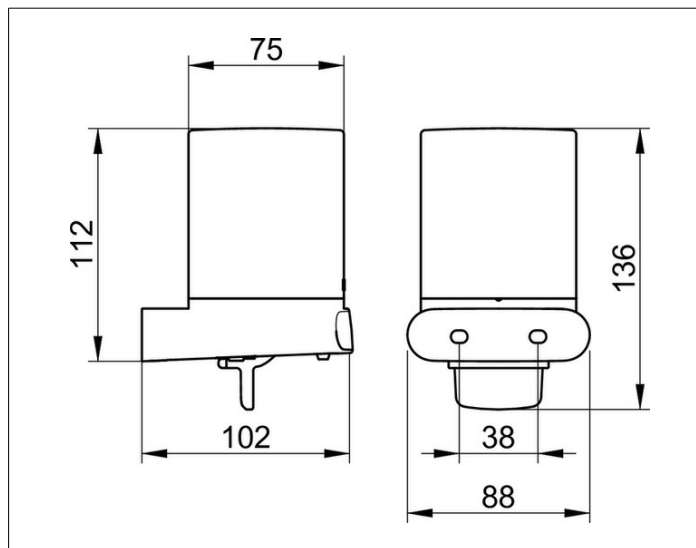

Elegance

11652010100 Lotionspender

PRODUKT

ZEICHNUNG

PRODUKTBESCHREIBUNG

Kunststoff-Stülpbecher mattiert, komplett mit Halter und Pumpe, für Flüssigseife, für die Dusche geeignet
 Füllmenge: ca. 180 ml
 Dosiermenge: ca. 0,5 ml/Hub

OBERFLÄCHE

verchromt

AUSSCHREIBUNGSTEXT

KEUCO ELEGANCE Lotionspender 11652010100
 komplett mit Halter und Pumpe
 Hochglanzverchromter Halter für Lotionspender,
 Kunststoff-Stülpbecher, mattiert,
 in eleganter Formensprache,
 leicht überwölbte Flächen im zeitlosen Design, leicht zu reinigen,
 für Flüssigseife, für die Dusche geeignet
 Füllmenge ca. 180 ml, Dosiermenge ca. 055 ml/Hub
 Höhe 135 mm, Breite 75 mm, Ausladung 102 mm,
 Der Lotionspender wird verdeckt angebracht
 Lieferung inkl. korrosionsfreiem Befestigungsmaterial