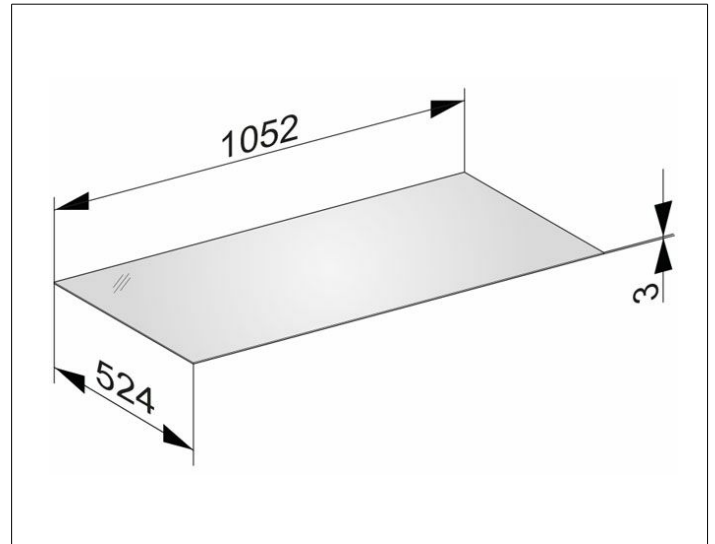

Edition 11

31324279000 Abdeckplatte

PRODUKT

ZEICHNUNG

OBERFLÄCHE

weiß/Glas weiß satiniert

ABMESSUNG

1052 x 3 x 524 mm