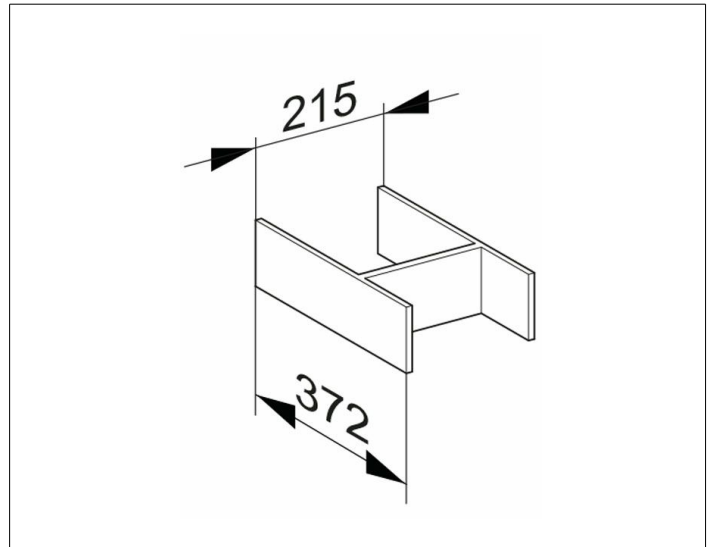

Edition 400

31599020000 Schubkasteneinteilung

**PRODUKT**

**ZEICHNUNG**

**PRODUKTBESCHREIBUNG**

für Frontauszug / Möbeltiefe 535 mm

**ABMESSUNG**

311 x 80 x 372 mm