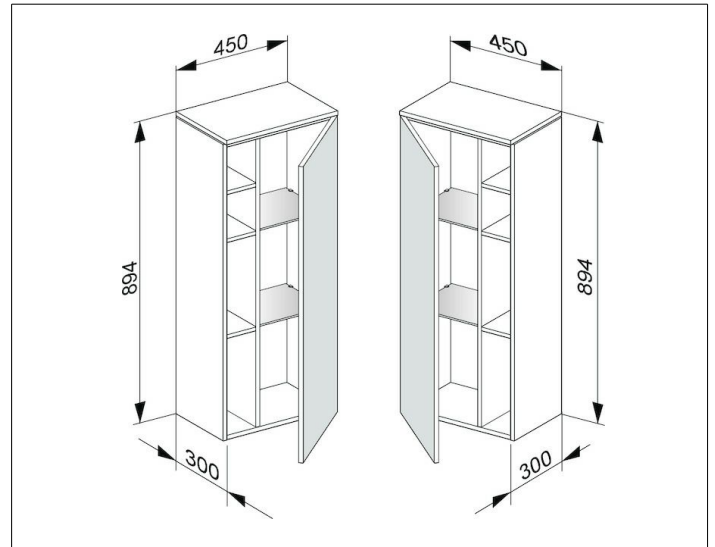

Edition 400

31725270002 Mittelschrank

PRODUKT

ZEICHNUNG

OBERFLÄCHE

weiß/Glas weiß satiniert

ABMESSUNG

450 x 894 x 300 mm