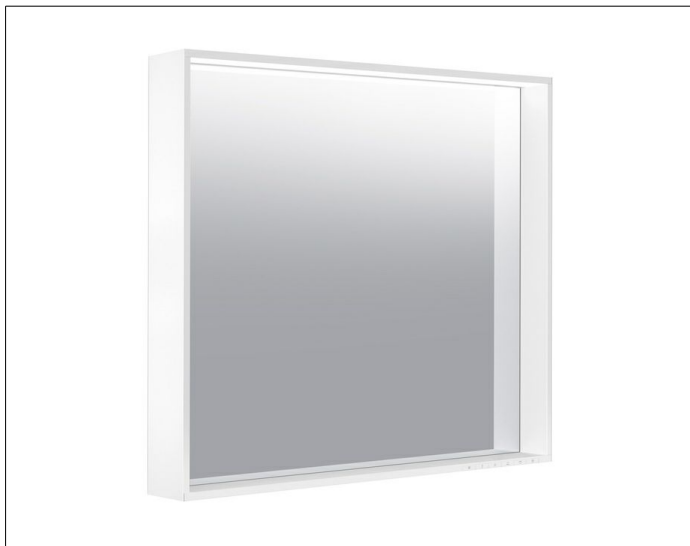

**X-Line**

**33298292503 Lichtspiegel**

**PRODUKT**

**ZEICHNUNG**

**PRODUKTBESCHREIBUNG**

mit Spiegelheizung (mittig platziert),  
 stufenlos einstellbare Lichtfarbe von 2700 Kelvin (warmweiß)  
 bis 6500 Kelvin (Tageslicht)  
 umlaufender Aluminium-Rahmen, lackiert  
 Bedienung:  
 Tastenfeld mit kapazitiver Touch-Sensorik,  
 DALI-steuerbar  
 Spiegelheizung:  
 Optische Anzeige der Aufheizphase,  
 automatische Abschaltung nach 20 Minuten  
 Beleuchtung:  
 LED (Lebensdauer > 30.000 Stunden),  
 Hauptlicht (Ober- und Wandbeleuchtung) und  
 Waschtischbeleuchtung separat stufenlos dimmbar  
 sowie ein-/ausschaltbar  
 EEK: C ,

**OBERFLÄCHE**

inox

**ABMESSUNG**

800 x 700 x 105 mm