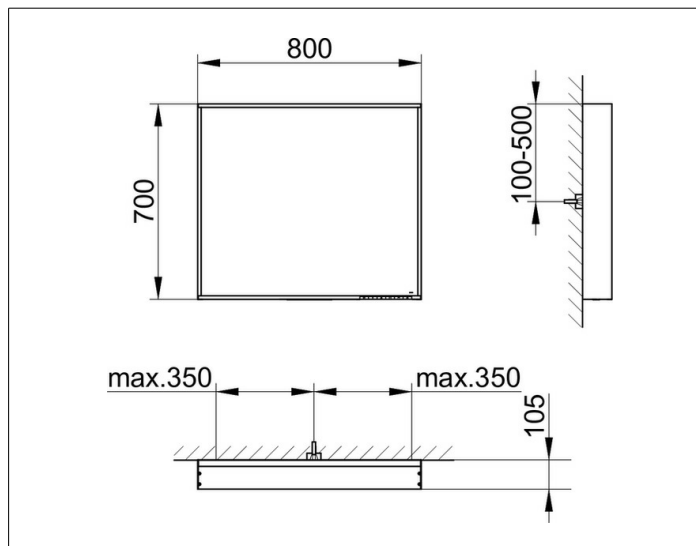

**X-Line**

**33298292503 Lichtspiegel**

**PRODUKT**

**ZEICHNUNG**

**PRODUKTBESCHREIBUNG**

mit Spiegelheizung (mittig platziert),  
 stufenlos einstellbare Lichtfarbe von 2700 Kelvin (warmweiß)  
 bis 6500 Kelvin (Tageslicht)  
 umlaufender Aluminium-Rahmen, lackiert  
 Bedienung:  
 Tastenfeld mit kapazitiver Touch-Sensorik,  
 DALI-steuerbar  
 Spiegelheizung:  
 Optische Anzeige der Aufheizphase,  
 automatische Abschaltung nach 20 Minuten  
 Beleuchtung:  
 LED (Lebensdauer > 30.000 Stunden),  
 Hauptlicht (Ober- und Wandbeleuchtung) und  
 Waschtischbeleuchtung separat stufenlos dimmbar  
 sowie ein-/ausschaltbar  
 EEK: C ,

**OBERFLÄCHE**

inox

**ABMESSUNG**

800 x 700 x 105 mm