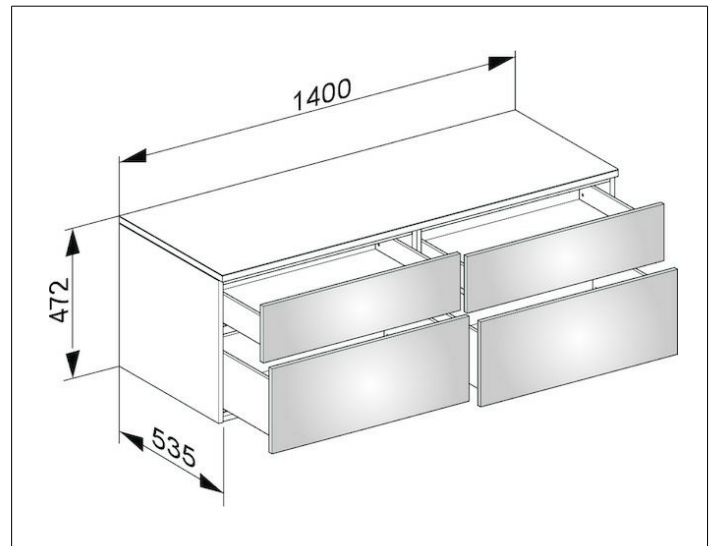

Edition 400

31767450000 Sideboard

PRODUKT

ZEICHNUNG

OBERFLÄCHE

cashmere/cashmere

ABMESSUNG

1400 x 472 x 535 mm