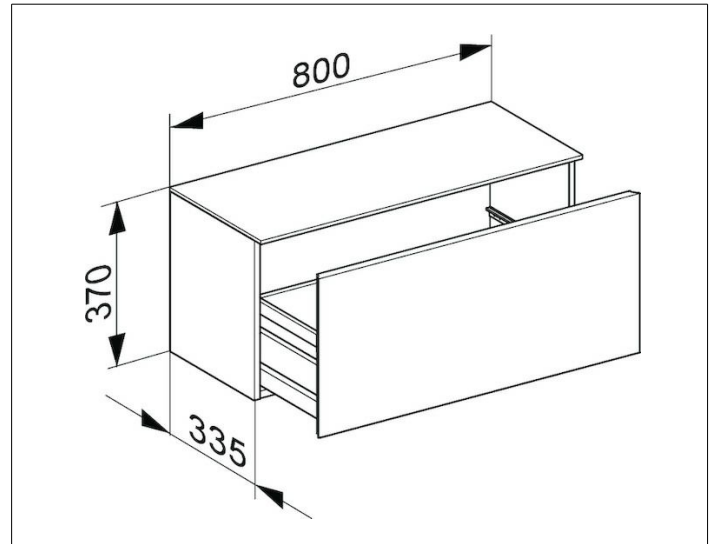

Royal Reflex
34010570000 Sideboard

PRODUKT

ZEICHNUNG

PRODUKTBESCHREIBUNG

Frontauszug mit Einzugsdämpfung

AUSSTATTUNG

- 1 Kunststoffmatte weiß

OBERFLÄCHE

schwarz/schwarz

ABMESSUNG

800 x 360 x 335 mm