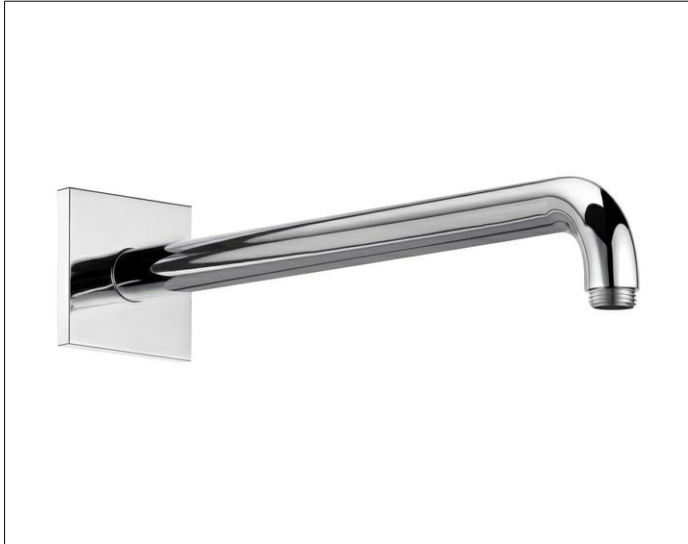

Edition 300

53088010402 Brausearm DN 15

**PRODUKT**

**ZEICHNUNG**

**PRODUKTBESCHREIBUNG**

für Wandanschluss, mit eckiger Rosette,  
Möglichkeit der Ausrichtung zur Wand ( $90^\circ \pm 2^\circ$ ) und  
zum Wandanschluß ( $90^\circ \pm 5^\circ$ )

**OBERFLÄCHE**

verchromt

**ABMESSUNG**

Ausladung 450 mm

**AUSSCHREIBUNGSTEXT**

KEUCO Brausearm für Wandanschluss 53088010402  
Hochglanzverchromter Brausearm für Wandanschluss  
G 1/2 Zoll, mit eckiger Rosette,  
Rosette 80 mm x 80 mm,  
Möglichkeit zur Ausrichtung zur Wand ( $90^\circ \pm 2^\circ$ ) und  
zum Wandanschluss ( $90^\circ \pm 5^\circ$ ),  
Gesamtausladung: 462 mm