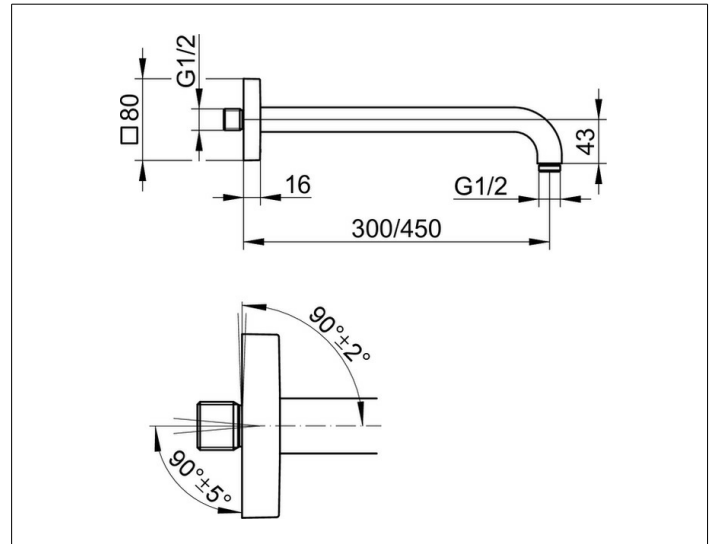

Edition 300

53088010402 Brausearm DN 15

**PRODUKT**

**ZEICHNUNG**

**PRODUKTBESCHREIBUNG**

für Wandanschluss, mit eckiger Rosette,  
Möglichkeit der Ausrichtung zur Wand ( $90^\circ \pm 2^\circ$ ) und  
zum Wandanschluß ( $90^\circ \pm 5^\circ$ )

**OBERFLÄCHE**

verchromt

**ABMESSUNG**

Ausladung 450 mm

**AUSSCHREIBUNGSTEXT**

KEUCO Brausearm für Wandanschluss 53088010402  
Hochglanzverchromter Brausearm für Wandanschluss  
G 1/2 Zoll, mit eckiger Rosette,  
Rosette 80 mm x 80 mm,  
Möglichkeit zur Ausrichtung zur Wand ( $90^\circ \pm 2^\circ$ ) und  
zum Wandanschluss ( $90^\circ \pm 5^\circ$ ),  
Gesamtausladung: 462 mm

Hinweis:  
Passende UP Funktionseinheit  
59547000170