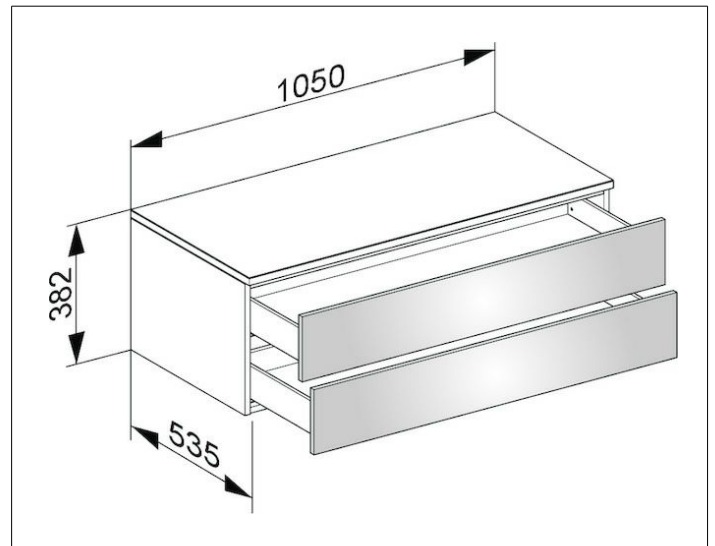

Edition 400

31752370000 Sideboard

PRODUKT

ZEICHNUNG

OBERFLÄCHE

trüffel/trüffel

ABMESSUNG

1050 x 382 x 535 mm