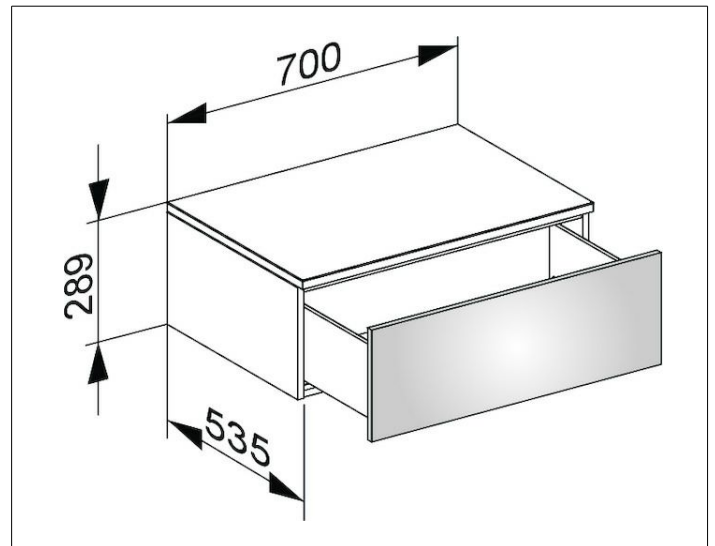

Edition 400

31741680000 Sideboard

PRODUKT

ZEICHNUNG

OBERFLÄCHE

Nussbaum/Nussbaum

ABMESSUNG

700 x 289 x 535 mm