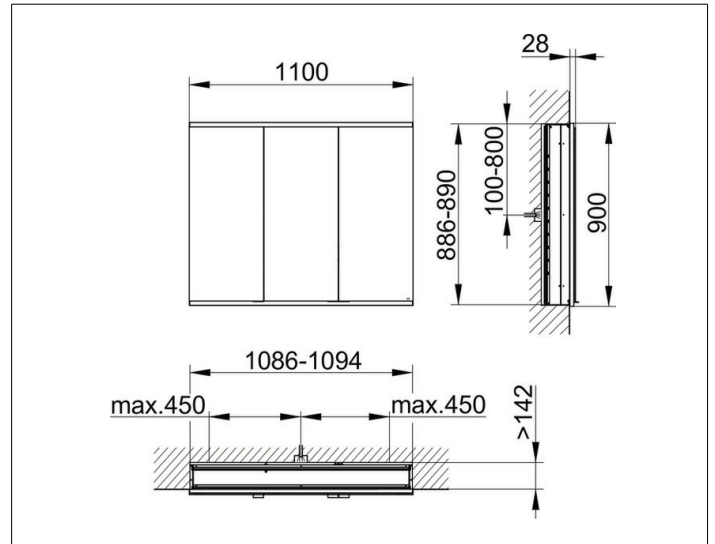

Royal Modular 2.0
800310111100200 Spiegelschrank

PRODUKT

ZEICHNUNG

EEK: C ,

OBERFLÄCHE

silber-eloxiert

ABMESSUNG

1100 x 900 x 160 mm