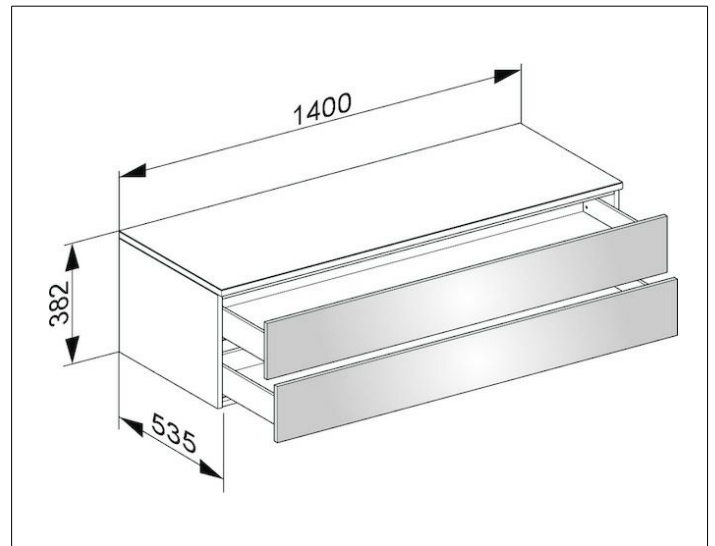

Edition 400

31762450000 Sideboard

PRODUKT

ZEICHNUNG

OBERFLÄCHE

cashmere/cashmere

ABMESSUNG

1400 x 382 x 535 mm