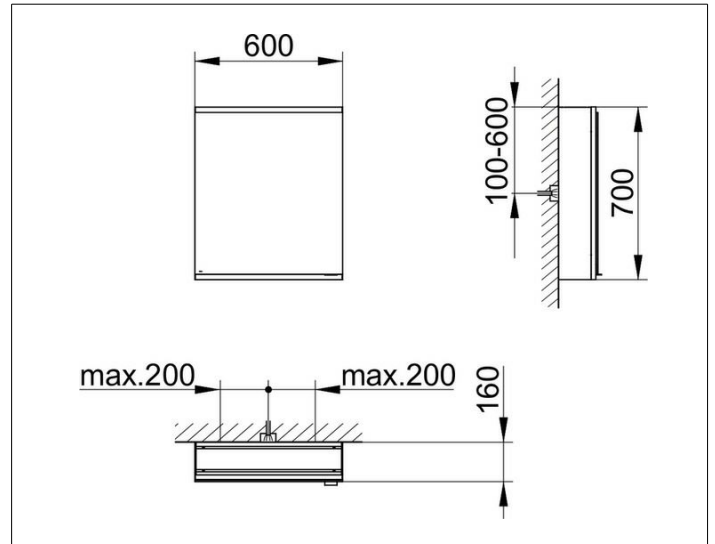

Royal Modular 2.0
800021060100100 Spiegelschrank

PRODUKT

ZEICHNUNG

EEK: C ,

OBERFLÄCHE

silber-eloxiert

ABMESSUNG

600 x 700 x 160 mm