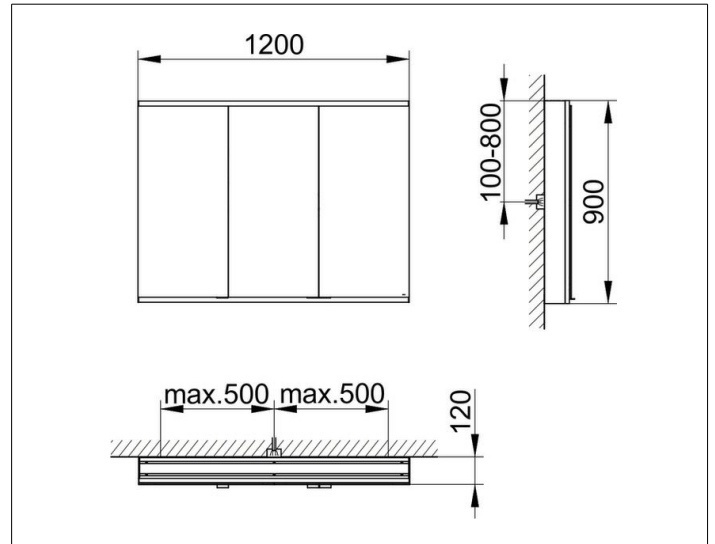

Royal Modular 2.0
800311121000300 Spiegelschrank

PRODUKT

ZEICHNUNG

EEK: C ,

OBERFLÄCHE

silber-eloxiert

ABMESSUNG

1200 x 900 x 120 mm