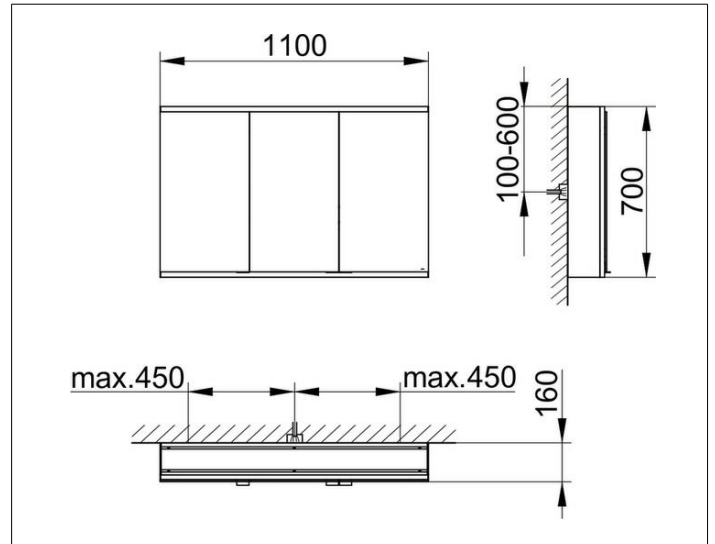

Royal Modular 2.0  
800311110100200 Spiegelschrank

PRODUKT

ZEICHNUNG

EEK: C ,

OBERFLÄCHE

silber-eloxiert

ABMESSUNG

1100 x 700 x 160 mm