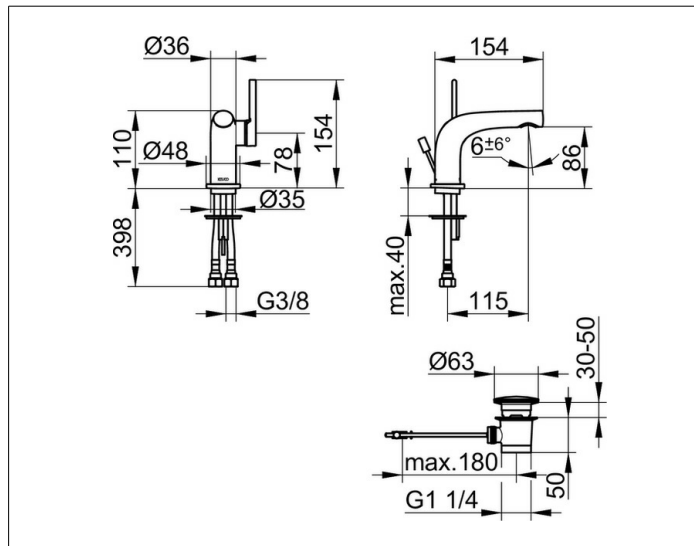

Edition 400

51504010000 Einhebel-Waschtischmischer 80

PRODUKT

ZEICHNUNG

PRODUKTBESCHREIBUNG

mit Zugstangen-Ablaufgarnitur 1 1/4 Zoll,
Einlochmontage mit Schnell-Montage-System,
Mischwasserkartusche mit keramischen Dichtscheiben,
Luftsprudler SLIM SSR M 24x1, Strahlwinkel verstellbar,
Druckschläuche 435 mm, G 3/8 Zoll,
Durchfluss begrenzt auf 7,6 l/min.
geräuschgeprüft

OBERFLÄCHE

verchromt

AUSSCHREIBUNGSTEXT

KEUCO Edition 400 Einhebel-Waschtischmischer 80, 51504010000
hochglanzverchromter Einhebel-Waschtischmischer
in skulpturaler Formensprache,
Standmontage, inkl. Zugstangen-Ablaufgarnitur 1 1/4 Zoll,
hochwertige Mischwasserkartusche mit keramischen Dichtscheiben,
seitlicher Bedienhebel,
Einlochmontage mit Schnell-Montage-System für Waschtische,
verdeckt integrierter Luftsprudler SLIM SSR M 24x1,
Strahlwinkel verstellbar +/-6°,
sichtbare Höhe 110 mm, Auslaufhöhe 86 mm, Ausladung 154 mm,
Wasseranschluss mit flexiblen Druckschläuchen,
Länge 435 mm, G 3/8 Zoll,
Durchflussmenge begrenzt auf 7,6 l/min.,
Länge der Zugstange 400 mm,
Abdeckstopfen Durchmesser 63 mm