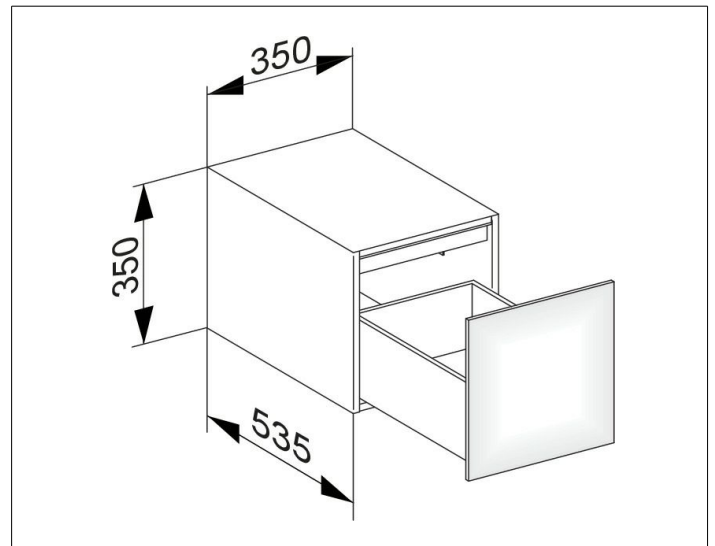

Edition 11

31320140000 Sideboard

PRODUKT

ZEICHNUNG

OBERFLÄCHE

trüffel/Glas trüffel

ABMESSUNG

350 x 350 x 535 mm