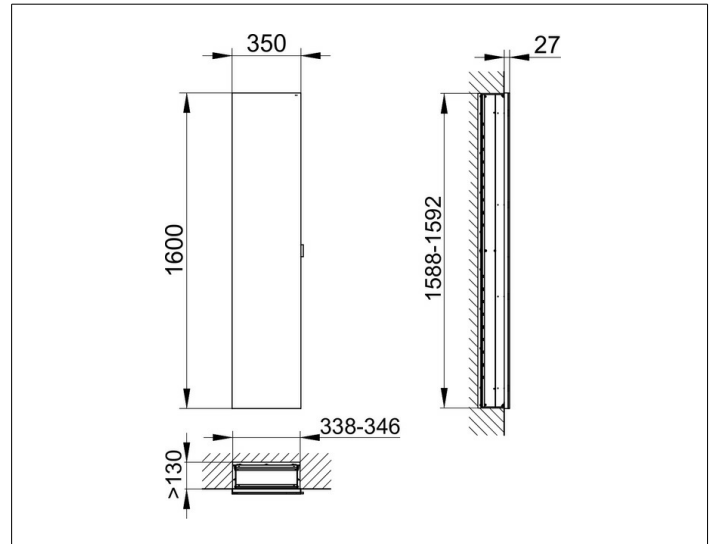

Royal Modular 2.0  
800000032100000 Anbauschrank

**PRODUKT**

**ZEICHNUNG**

**OBERFLÄCHE**

silber-eloxiert

**ABMESSUNG**

350 x 1600 x 160 mm