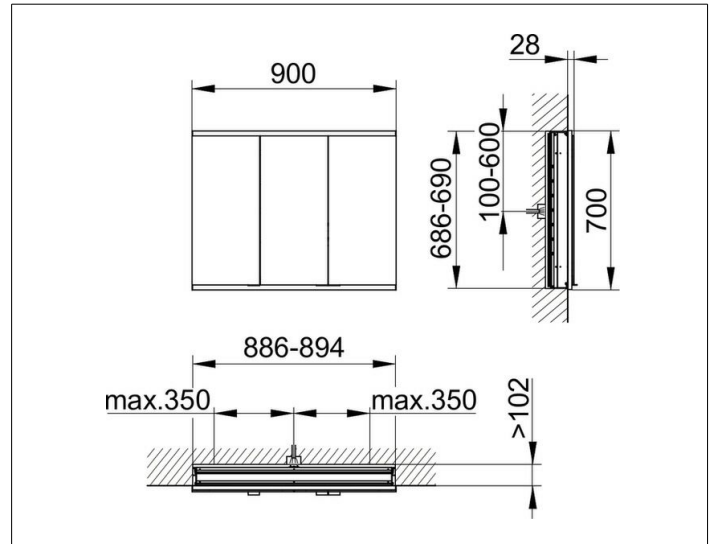

Royal Modular 2.0  
80031009000000 Spiegelschrank

PRODUKT

ZEICHNUNG

EEK: C ,

OBERFLÄCHE

silber-eloxiert

ABMESSUNG

900 x 700 x 120 mm