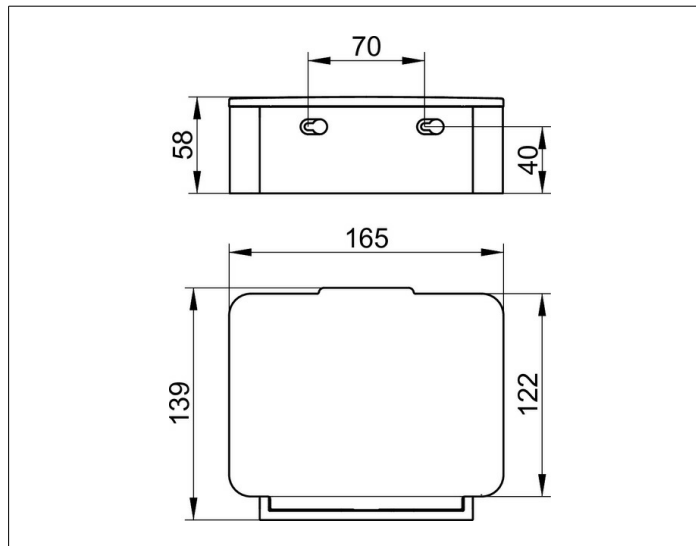

Plan

14967010001 Feuchtpapierbox

PRODUKT

ZEICHNUNG

PRODUKTBESCHREIBUNG

mit Deckel und Gehäuse aus Metall,
mit herausnehmbarer Kunststoff-Innenbox (lichtgrau),
für maximale Packungsgröße 145 x 102 x 43 mm

OBERFLÄCHE

verchromt

AUSSCHREIBUNGSTEXT

KEUCO PLAN Feuchtpapierbox, 14967010001
mit hochglanzverchromtem Deckel und Gehäuse aus Metall,
herausnehmbare Kunststoff-Innenbox in lichtgrau (RAL 7035),
in ästhetischem, funktionalem Design, Ecken gerundet,
Wandmodell, leicht zu reinigen,
Höhe 58 mm, Breite 165 mm, Ausladung 139 mm,
für maximale Packungsgröße 145 mm x 102 mm x 43 mm,
die Feuchtpapierbox wird verdeckt angebracht,
Lieferung inkl. korrosionsfreiem Befestigungsmaterial