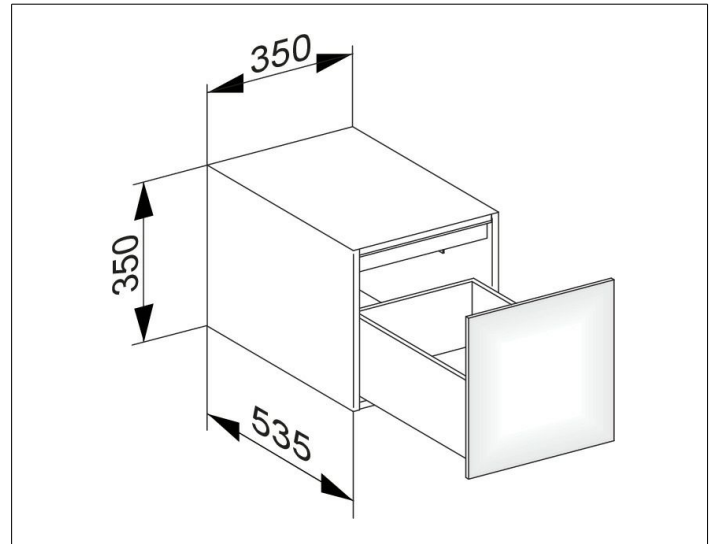

Edition 11

31320270100 Sideboard

**PRODUKT**

**ZEICHNUNG**

EEK: F ,

**OBERFLÄCHE**

weiß/Glas weiß satiniert

**ABMESSUNG**

350 x 350 x 535 mm