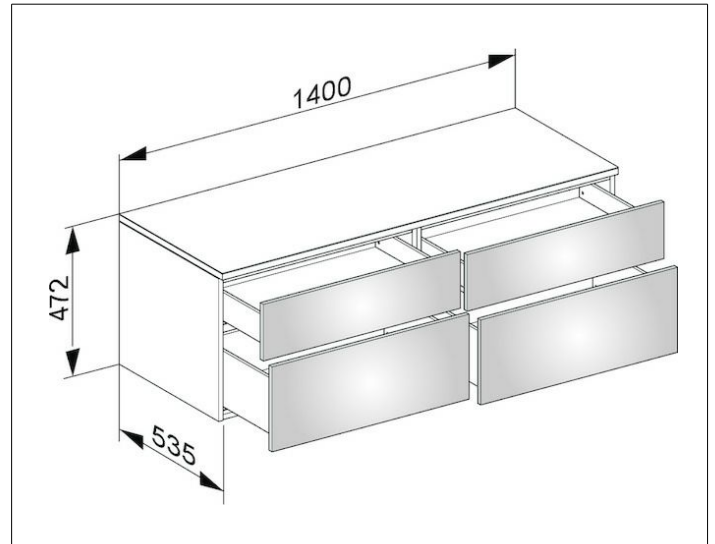

Edition 400

31767370000 Sideboard

PRODUKT

ZEICHNUNG

OBERFLÄCHE

trüffel/trüffel

ABMESSUNG

1400 x 472 x 535 mm