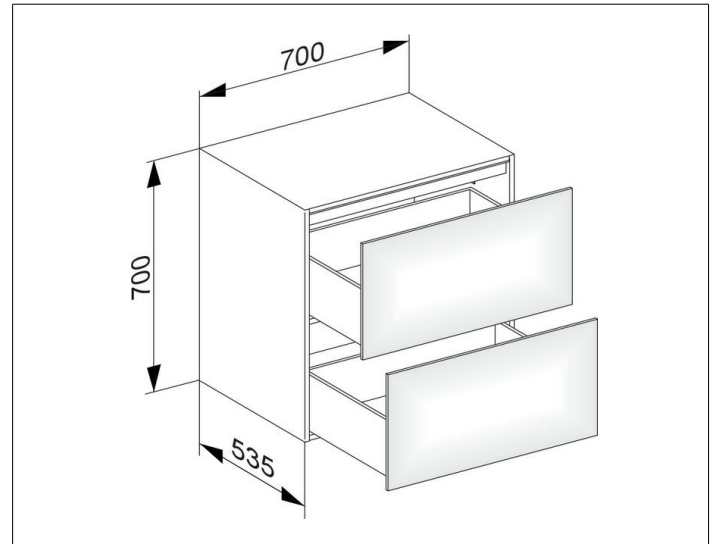

Edition 11

3132357000 Sideboard

**PRODUKT**

**ZEICHNUNG**

**OBERFLÄCHE**

schwarz/Glas schwarz

**ABMESSUNG**

700 x 700 x 535 mm