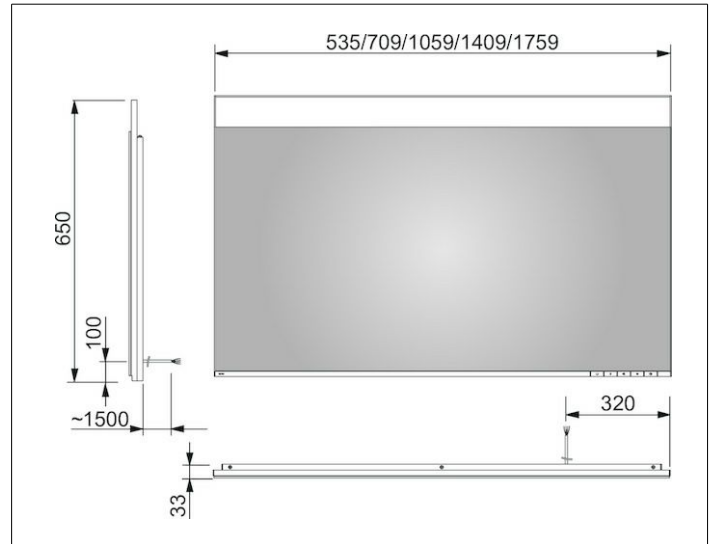

Edition 400

11596173004 Lichtspiegel

PRODUKT

ZEICHNUNG

PRODUKTBESCHREIBUNG

mit Spiegelheizung (mittig platziert),
 stufenlos einstellbare Lichtfarbe von 2700 Kelvin (warmweiß)
 bis 6500 Kelvin (Tageslicht), umlaufender Aluminium-Rahmen

stufenlos dimmbar

EEK: C , 32 kWh/1000h

OBERFLÄCHE

32 Watt + 82 Watt

ABMESSUNG

1760 x 650 x 33 mm