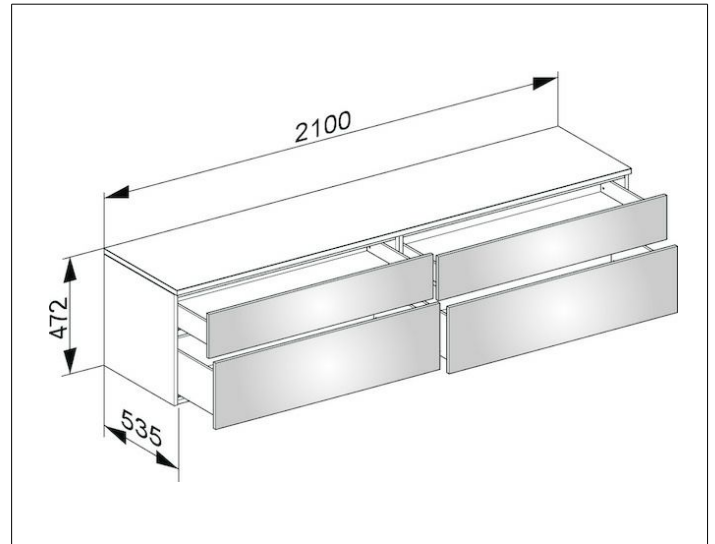

Edition 400

31773270000 Sideboard

PRODUKT

ZEICHNUNG

OBERFLÄCHE

weiß/Glas weiß satiniert

ABMESSUNG

2100 x 472 x 535 mm