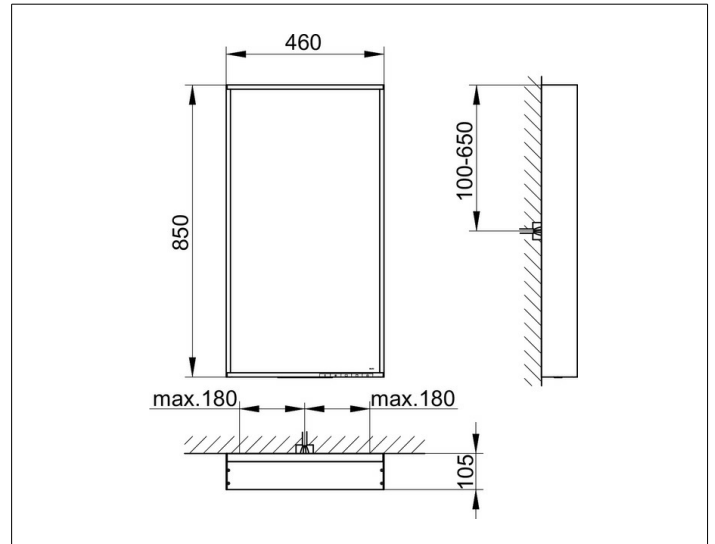

Lichtspiegel

07897171003 Lichtspiegel

PRODUKT

ZEICHNUNG

PRODUKTBESCHREIBUNG

stufenlos einstellbare Lichtfarbe von 2700 Kelvin (warmweiß) bis 6500 Kelvin (Tageslicht)

umlaufender Aluminium-Rahmen, silber-gebeizt-eloxiert

sowie ein-/ausschaltbar

EEK: C , 25 kWh/1000h

OBERFLÄCHE

25 Watt

ABMESSUNG

460 x 850 x 105 mm