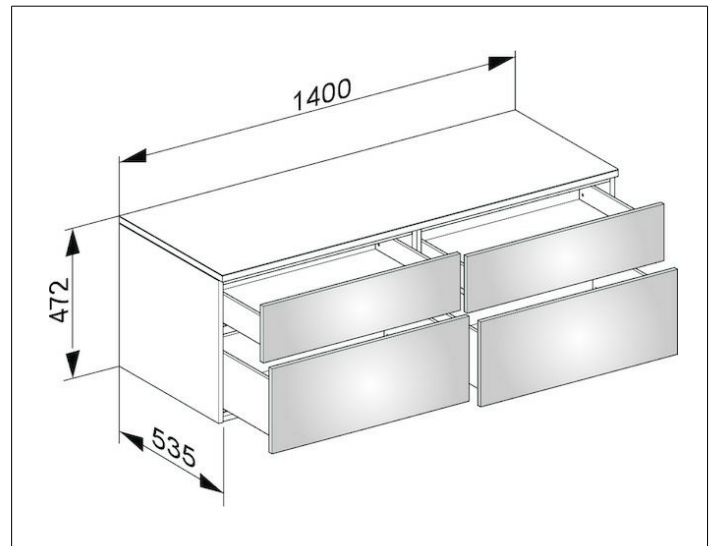

Edition 400

31767870000 Sideboard

PRODUKT

ZEICHNUNG

OBERFLÄCHE

Eiche cashmere/Eiche cashmere

ABMESSUNG

1400 x 472 x 535 mm