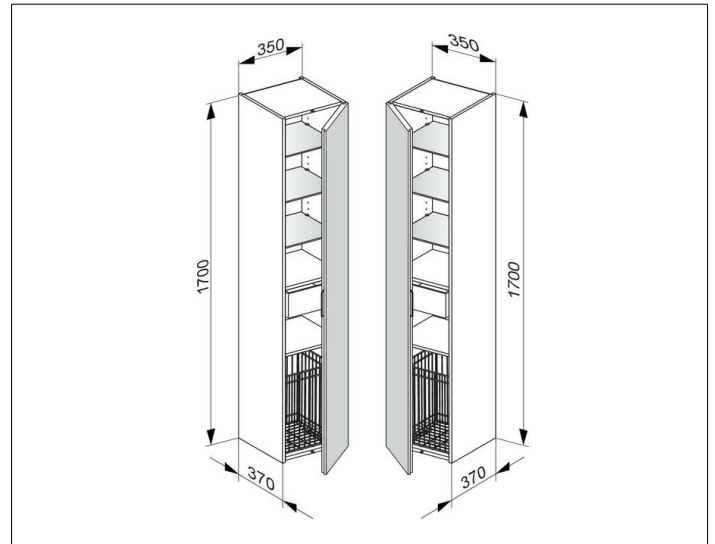

Edition 11

31331850001 Hochschrank

PRODUKT

ZEICHNUNG

OBERFLÄCHE

Tabak-Eiche Furnier/Tabak-Eiche Furnier

ABMESSUNG

350 x 1700 x 370 mm