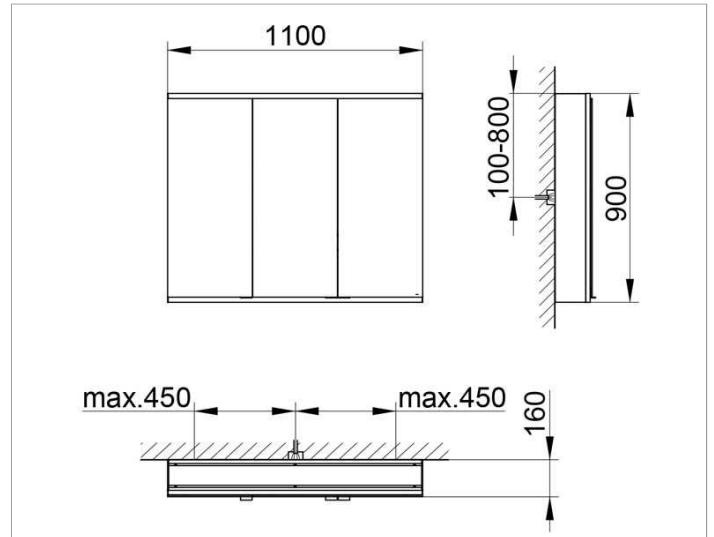

Royal Modular 2.0  
800321111100300 Spiegelschrank

**PRODUKT**

**ZEICHNUNG**

EEK: A++, A+, A ,

**OBERFLÄCHE**

silber-eloxiert

**ABMESSUNG**

1100 x 900 x 160 mm