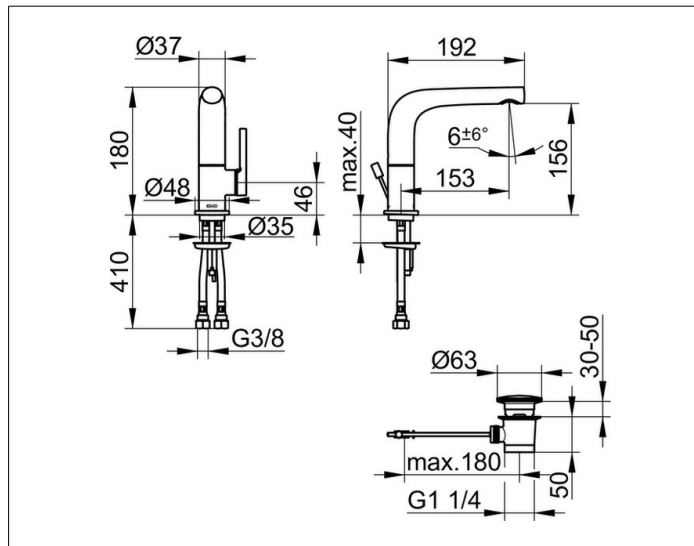

Edition 400

51505030000 Einhebel-Waschtischmischer 150

**PRODUKT**

**ZEICHNUNG**

**PRODUKTBESCHREIBUNG**

mit Zugstangen-Ablaufgarnitur 1 1/4 Zoll,  
Auslauf schwenkbar +/- 45°,  
Einlochmontage mit Schnell-Montage-System,  
Mischwasserkartusche mit keramischen Dichtscheiben,  
Luftsprudler SLIM SSR M 24x1, Strahlwinkel verstellbar,  
Druckschläuche 435 mm, G 3/8 Zoll,  
Durchfluss begrenzt auf 7,6 l/min.  
geräuschgeprüft

**OBERFLÄCHE**

Bronze gebürstet

**ABMESSUNG**

schwenkbar

**AUSSCHREIBUNGSTEXT**

KEUCO Edition 400 Einhebel-Waschtischmischer 150, 51505030000  
Einhebel-Waschtischmischer mit hochwertiger PVD-Beschichtung,  
Bronze gebürstet, in skulpturaler Formensprache,  
Auslauf schwenkbar +/-45°, Standmontage,  
inkl. Zugstangen-Ablaufgarnitur 1 1/4 Zoll,  
hochwertige Mischwasserkartusche mit keramischen Dichtscheiben,  
seitlicher Bedienhebel,  
Einlochmontage mit Schnell-Montage-System für Waschtische,  
verdeckt integrierter Luftsprudler SLIM SSR M 24x1,  
Strahlwinkel verstellbar +/-6°,  
sichtbare Höhe 180 mm, Auslaufhöhe 156 mm, Ausladung 192 mm,  
Wasseranschluss mit flexiblen Druckschläuchen,  
Länge 435 mm, G 3/8 Zoll,  
Durchflussmenge begrenzt auf 7,6 l/min.,  
Länge der Zugstange 400 mm,  
Abdeckstopfen Durchmesser 63 mm