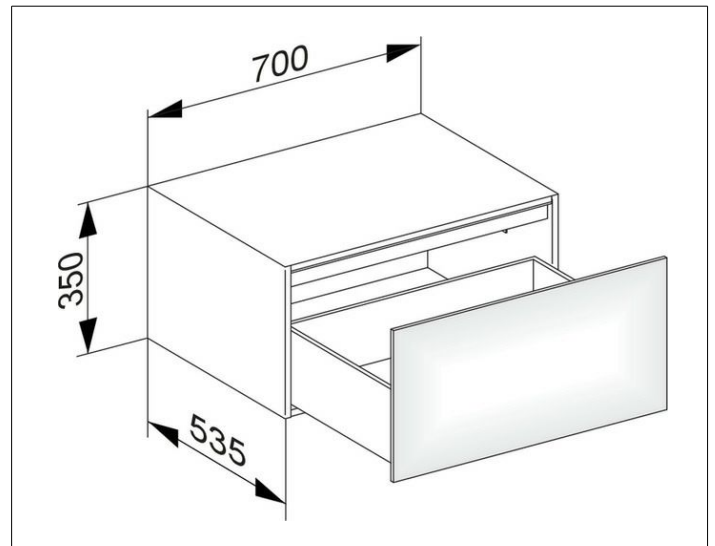

Edition 11

31322890100 Sideboard

PRODUKT

ZEICHNUNG

EEK: F , 5 kWh/1000h

OBERFLÄCHE

Eiche-hell Furnier/Eiche-hell Furnier

ABMESSUNG

700 x 350 x 535 mm