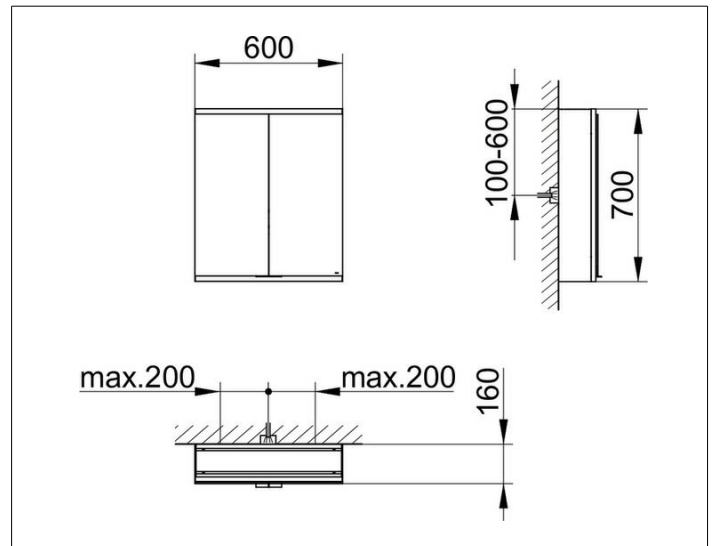

Royal Modular 2.0
800211060100000 Spiegelschrank

PRODUKT

ZEICHNUNG

EEK: C ,

OBERFLÄCHE

silber-eloxiert

ABMESSUNG

600 x 700 x 160 mm