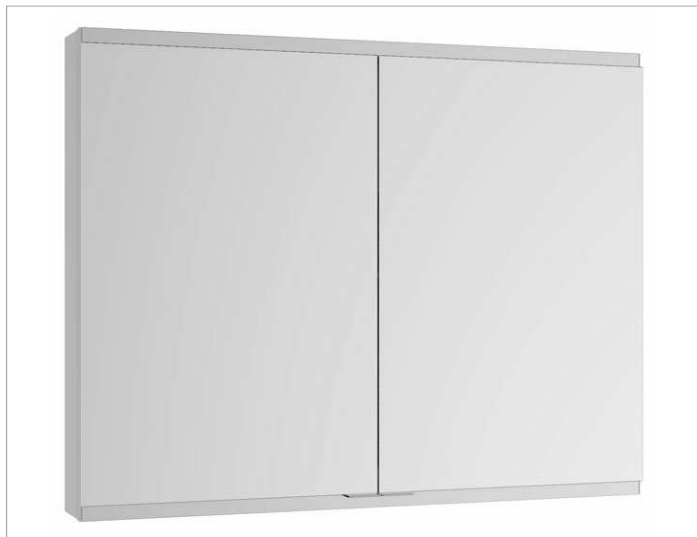

Royal Modular 2.0
800201110100200 Spiegelschrank

PRODUKT

ZEICHNUNG

OBERFLÄCHE

silber-eloxiert

ABMESSUNG

1100 x 700 x 160 mm