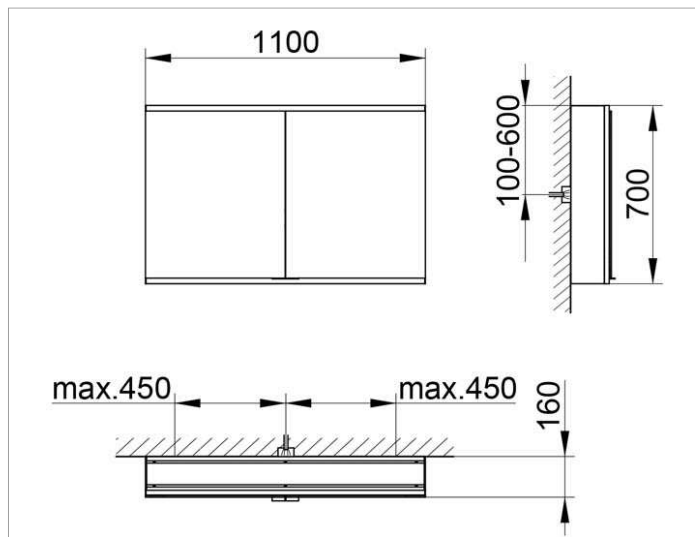

Royal Modular 2.0
800201110100200 Spiegelschrank

PRODUKT

ZEICHNUNG

OBERFLÄCHE

silber-eloxiert

ABMESSUNG

1100 x 700 x 160 mm