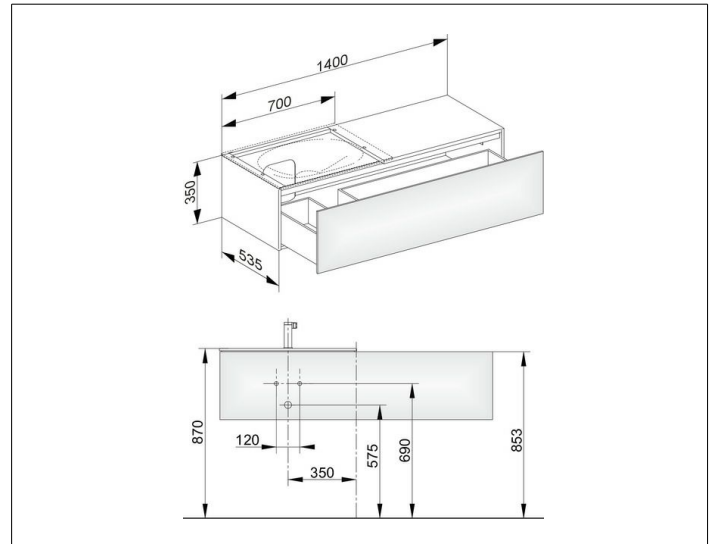

Edition 11

31165850000 Waschtischunterbau

PRODUKT

ZEICHNUNG

OBERFLÄCHE

Tabak-Eiche Furnier/Tabak-Eiche Furnier

ABMESSUNG

1400 x 350 x 535 mm