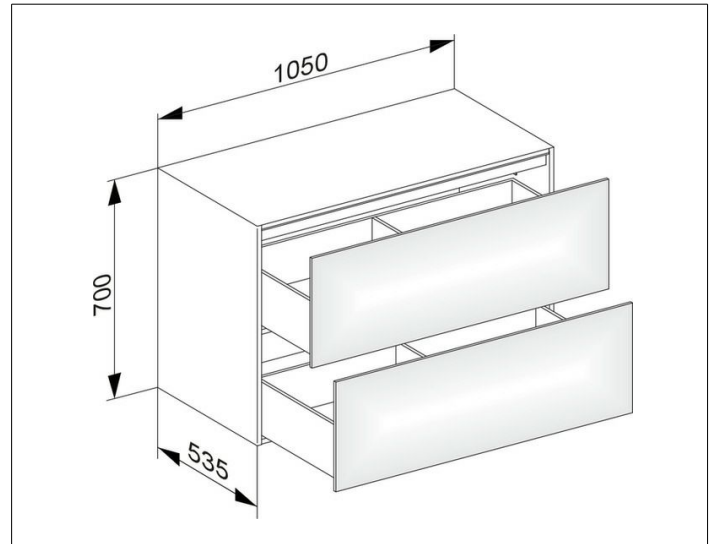

Edition 11

31325210100 Sideboard

PRODUKT

ZEICHNUNG

EEK: F , 7 kWh/1000h

OBERFLÄCHE

weiß Hochglanz/weiß Hochglanz

ABMESSUNG

1050 x 700 x 535 mm