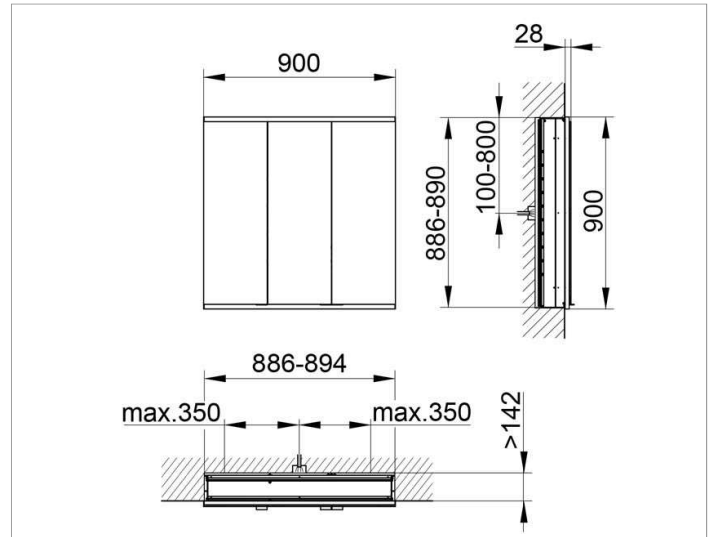

Royal Modular 2.0  
800310091100300 Spiegelschrank

**PRODUKT**

**ZEICHNUNG**

EEK: A++, A+, A ,

**OBERFLÄCHE**

silber-eloxiert

**ABMESSUNG**

900 x 900 x 160 mm