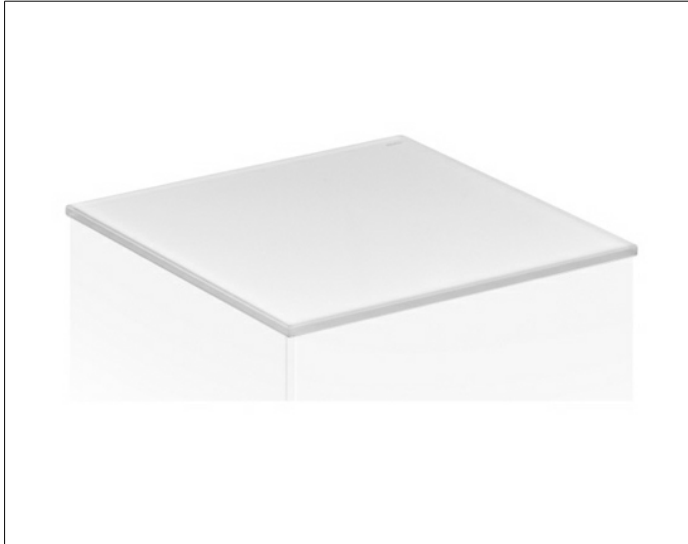

Edition 11

31322149012 Abdeckplatte

PRODUKT

ZEICHNUNG

OBERFLÄCHE

Glas trüffel

ABMESSUNG

716 x 3 x 520 mm