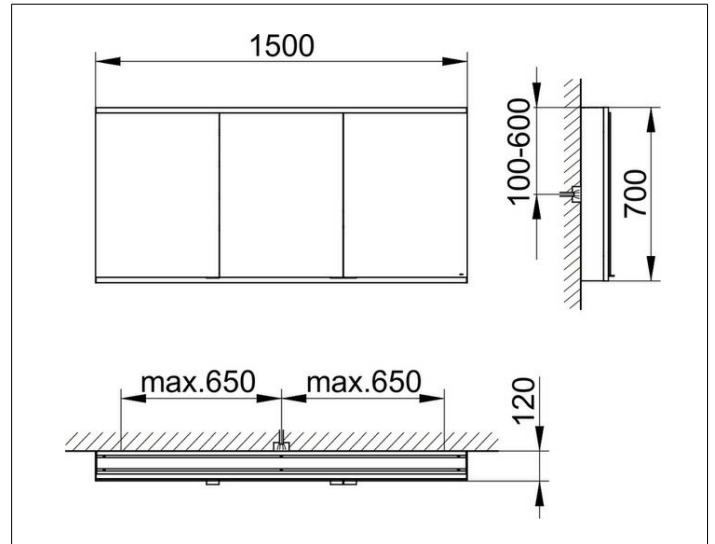

Royal Modular 2.0
800301150000300 Spiegelschrank

PRODUKT

ZEICHNUNG

OBERFLÄCHE

silber-eloxiert

ABMESSUNG

1500 x 700 x 120 mm