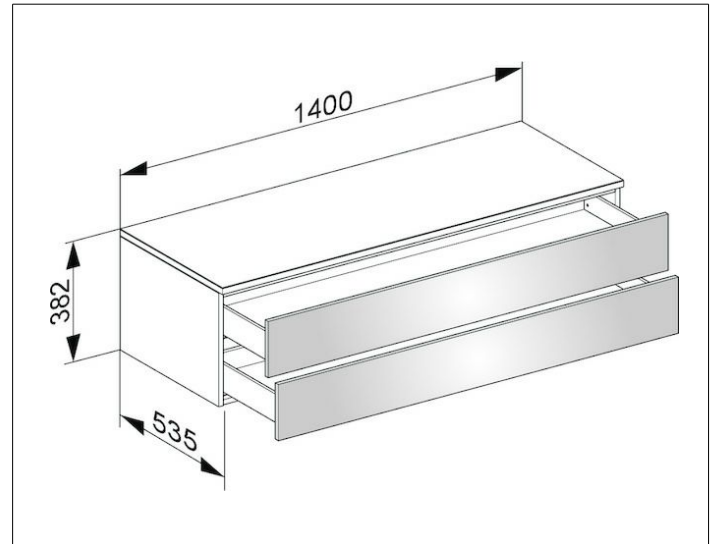

Edition 400

31762720000 Sideboard

PRODUKT

ZEICHNUNG

OBERFLÄCHE

weiß/Glas trüffel klar

ABMESSUNG

1400 x 382 x 535 mm