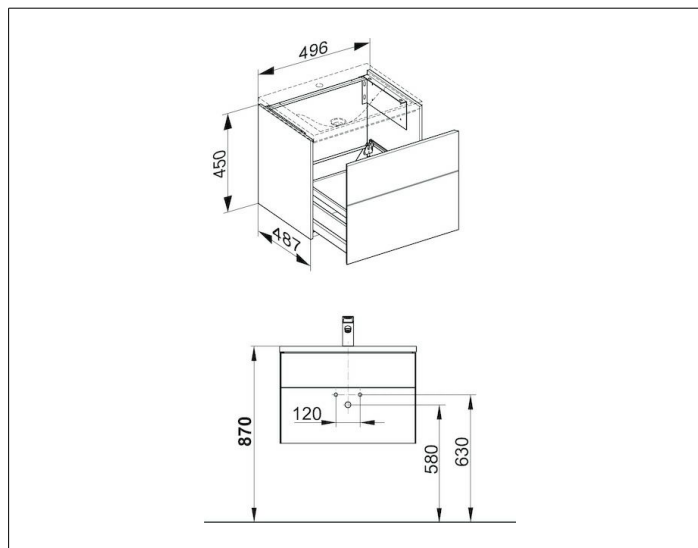

Royal Reflex  
34040110000 Waschtischunterbau

PRODUKT

ZEICHNUNG

OBERFLÄCHE

magnolie/magnolie

ABMESSUNG

496 x 450 x 487 mm