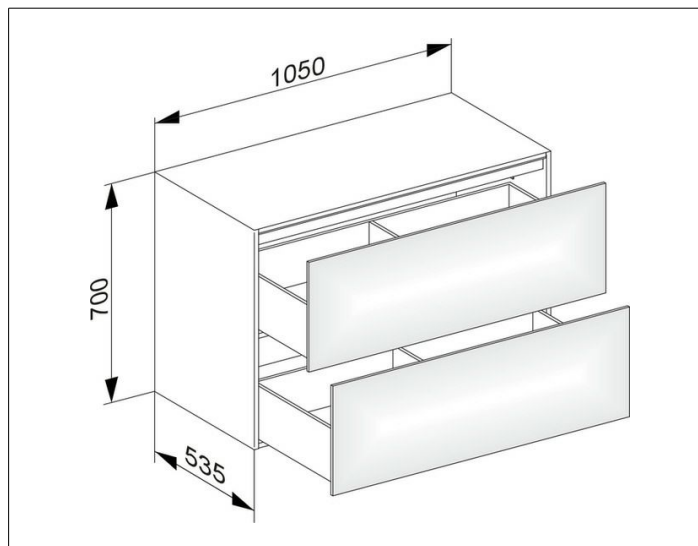

Edition 11

31325270000 Sideboard

PRODUKT

ZEICHNUNG

OBERFLÄCHE

weiß/Glas weiß satiniert

ABMESSUNG

1050 x 700 x 535 mm