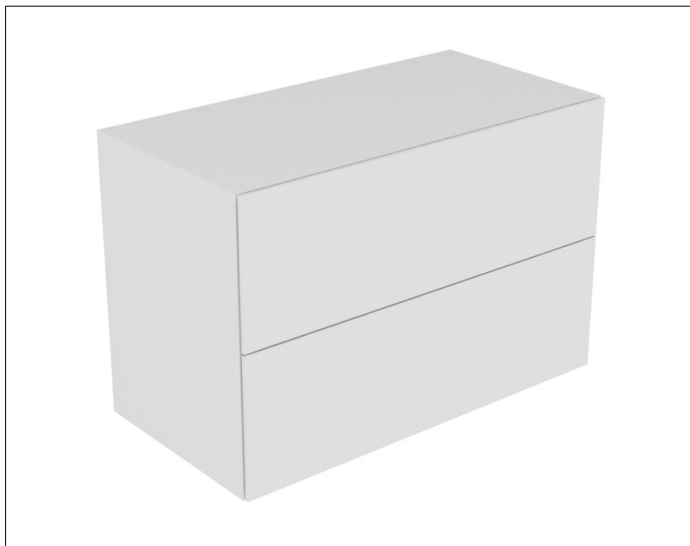

Edition 11

31325270000 Sideboard

PRODUKT

ZEICHNUNG

OBERFLÄCHE

weiß/Glas weiß satiniert

ABMESSUNG

1050 x 700 x 535 mm