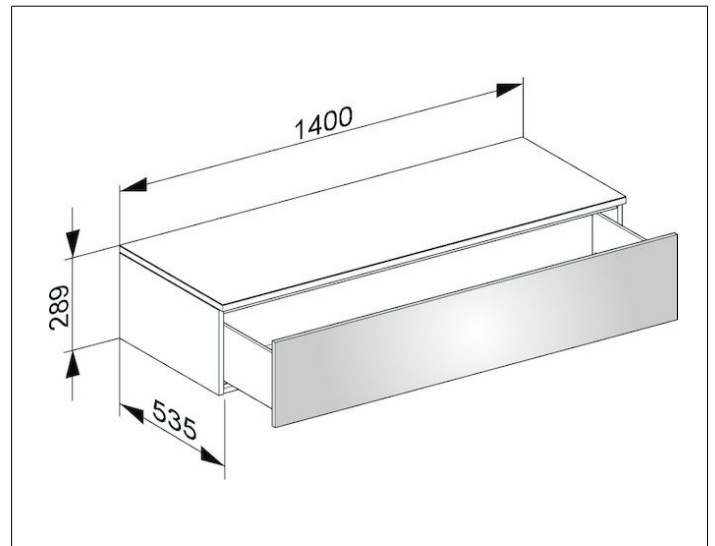

Edition 400

31761270000 Sideboard

PRODUKT

ZEICHNUNG

OBERFLÄCHE

weiß/Glas weiß satiniert

ABMESSUNG

1400 x 289 x 535 mm