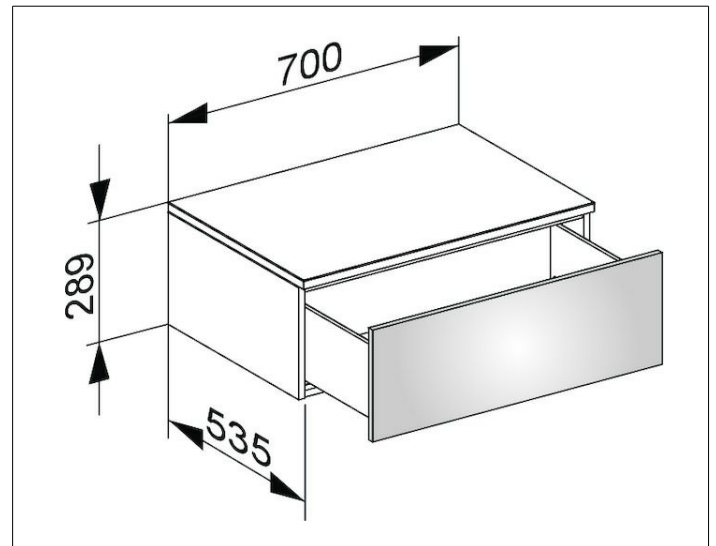

Edition 400

31741270000 Sideboard

PRODUKT

ZEICHNUNG

OBERFLÄCHE

weiß/Glas weiß satiniert

ABMESSUNG

700 x 289 x 535 mm