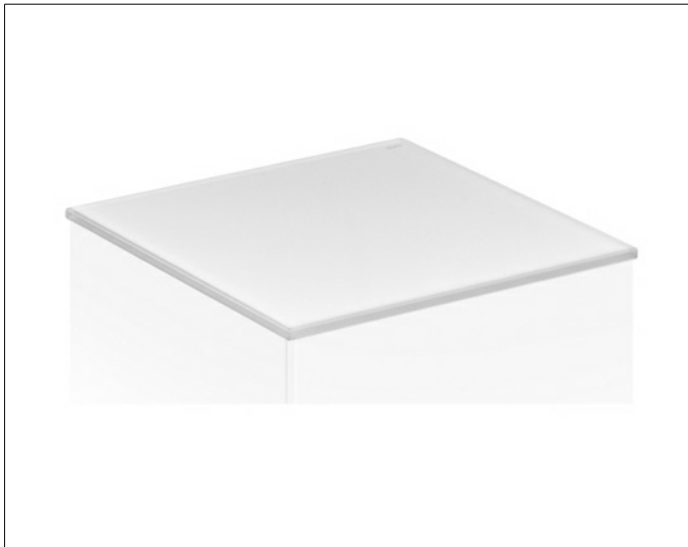

Edition 11

31322149010 Abdeckplatte

**PRODUKT**

**ZEICHNUNG**

**OBERFLÄCHE**

Glas trüffel

**ABMESSUNG**

702 x 3 x 520 mm