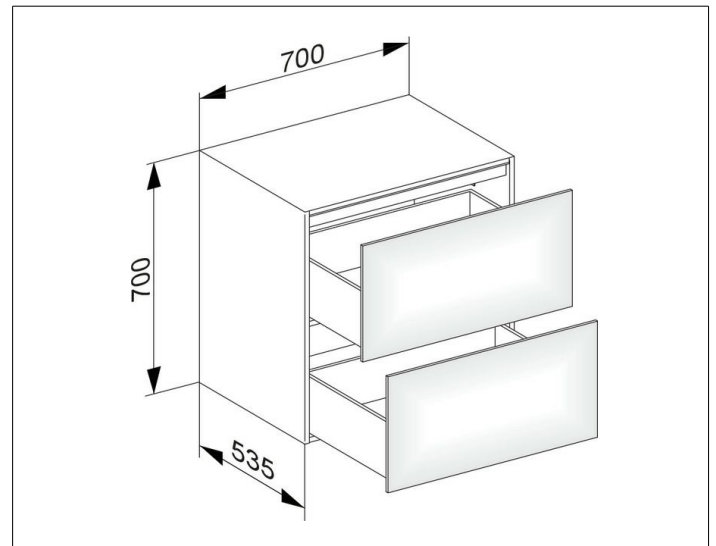

Edition 11

31323110000 Sideboard

PRODUKT

ZEICHNUNG

OBERFLÄCHE

anthrazit/Glas anthrazit

ABMESSUNG

700 x 700 x 535 mm